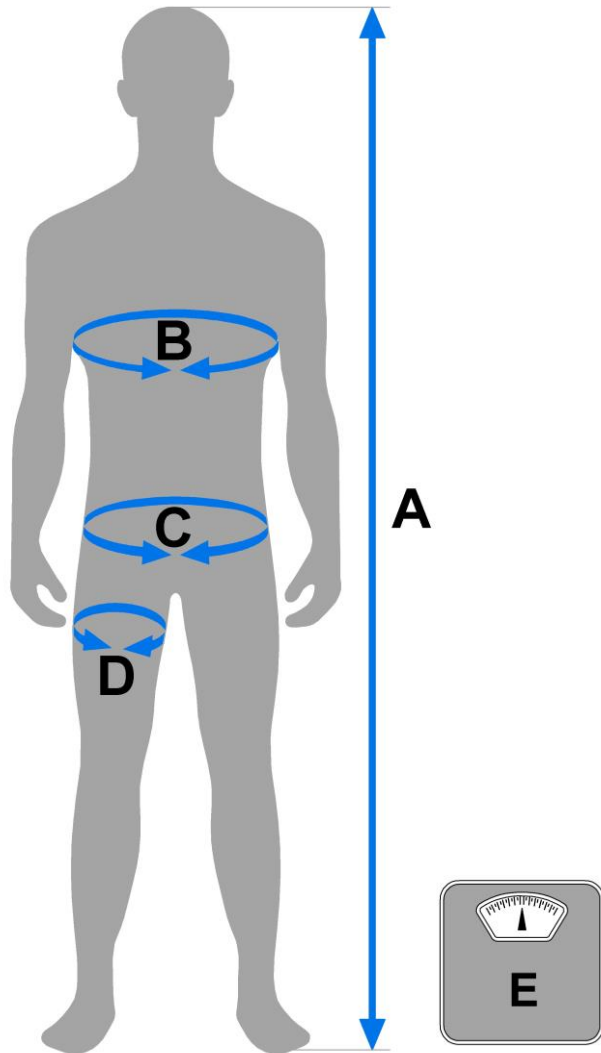

## Mărimi / Sizes / Größen

### V55 SEQUOIA

	 <b>S-M</b>	 <b>M-L</b>	 <b>L-XL</b>	 <b>XL-XXL</b>
<b>A</b>	160-175 cm	170-185 cm	180-190 cm	185-195 cm
<b>B</b>	86-100 cm	95-110 cm	105-120 cm	115-135 cm
<b>C</b>	80-90 cm	90-100 cm	100-110 cm	110-120 cm
<b>D</b>	55-62 cm	58-68 cm	65-75 cm	70-80 cm
<b>E</b>	50-80 kg	70-100 kg	90-120 kg	110-150 kg